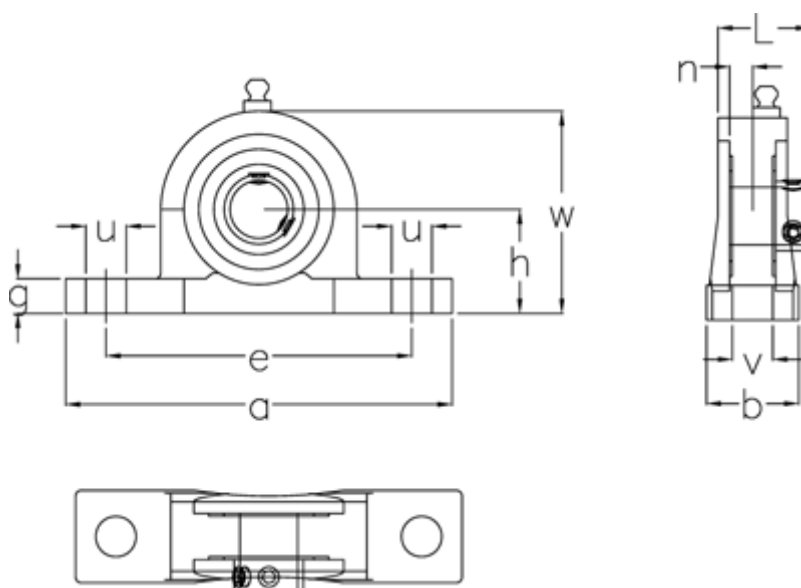

Varenummer: 54810022103  
Beskrivelse: Lejeblok SS UCP210 LDK f/aksel Ø50 mm  
Massiv rustfast, poleret

## Mål

a	= 206	Leje	= SUC210
b	= 60	Nominal træk	= 19
Bolt str.	= M16	u	= 25
e	= 159	v	= 20
g	= 21	Vægt	= 2.36
h	= 57.2	w	= 112
Hus	= SP210		
L	= 581.6		